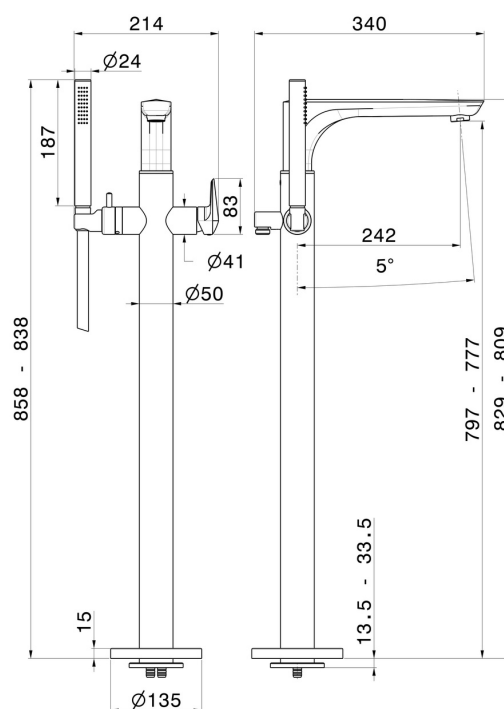

# DELTA ZERO

**72284E.61.020**

Gruppo vasca a pavimento - finitura PVD Glossy Gold

Con miscelatore incorporato, deviatore e set doccia. Parte esterna.

PVD Glossy Gold

## CARATTERISTICHE

Materiale	<b>Ottone</b>
Tecnologia	<b>Save Water</b>
Installazione	<b>Da appoggio</b>
Tipologia deviatore	<b>Con deviatore Meccanico</b>
Miscelazione dell' acqua	<b>Meccanica</b>
Necessari per l'installazione	<b><u>27819.00.000</u></b>

## DISEGNO TECNICO

**DELTA ZERO**

**72284E.61.020**

Gruppo vasca a pavimento - finitura PVD Glossy Gold

**FINITURE DISPONIBILI**

---

**61.020**

PVD Glossy Gold

**01.014**

finitura Bianco opaco

**01.093**

finitura Nero opaco

**21.018**

finitura Cromo

**58.061**

finitura PVD Copper Bronze