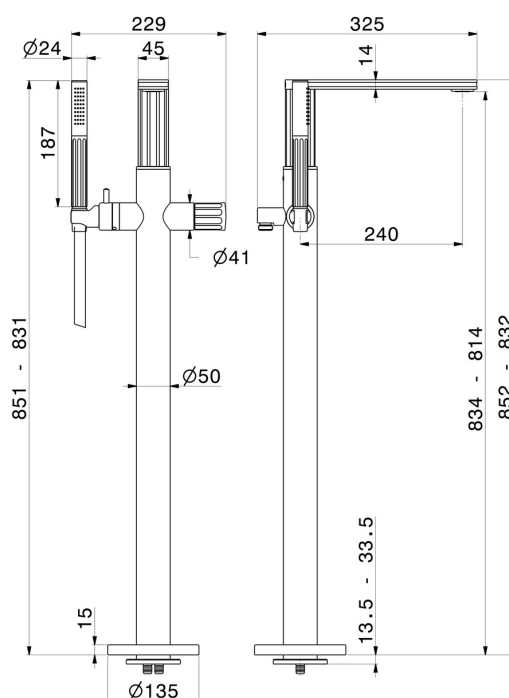

IONIKA

72884E.01.014

Gruppo vasca a pavimento - finitura Bianco opaco

Con miscelatore incorporato, deviatore e set doccia. Parte esterna

Bianco opaco

CARATTERISTICHE

Materiale	Ottone
Tecnologia	Save Water
Installazione	Incasso a pavimento
Tipologia deviatore	Con deviatore Meccanico
Miscelazione dell' acqua	Meccanica
Necessari per l'installazione	<u>27819.00.000</u>

DISEGNO TECNICO

IONIKA

72884E.01.014

Gruppo vasca a pavimento - finitura Bianco opaco

FINITURE DISPONIBILI

01.014

Bianco opaco

01.093