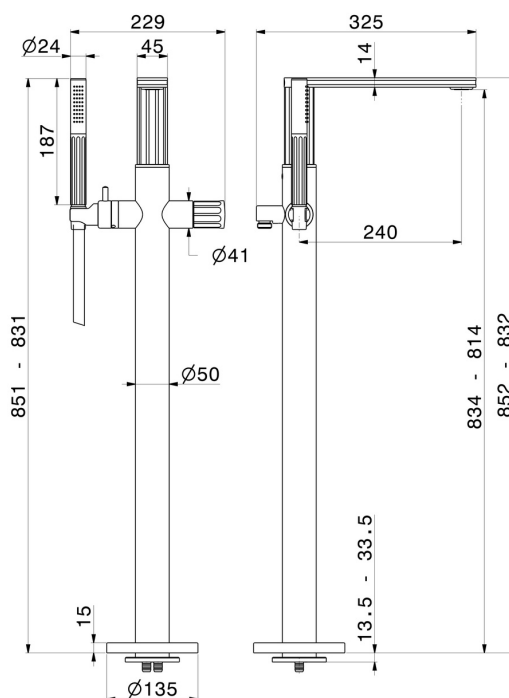

# IONIKA

**72884E.21.018**

Gruppo vasca a pavimento - finitura Cromo

Con miscelatore incorporato, deviatore e set doccia. Parte esterna

## CARATTERISTICHE

Materiale	<b>Ottone</b>
Tecnologia	<b>Save Water</b>
Installazione	<b>Incasso a pavimento</b>
Tipologia deviatore	<b>Con deviatore Meccanico</b>
Miscelazione dell' acqua	<b>Meccanica</b>
Necessari per l'installazione	<b><u>27819.00.000</u></b>

## DISEGNO TECNICO

**IONIKA**

**72884E.21.018**

Gruppo vasca a pavimento - finitura Cromo

**FINITURE DISPONIBILI**

---

**21.018**

Cromo