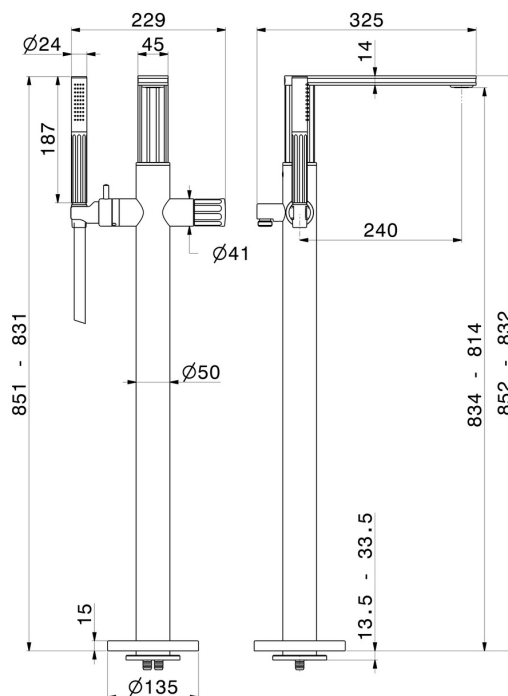

IONIKA

72884E.59.064

Gruppo vasca a pavimento - finitura PVD Brushed Gun Metal

Con miscelatore incorporato, deviatore e set doccia. Parte esterna

PVD Brushed Gun Metal

CARATTERISTICHE

Materiale	Ottone
Tecnologia	Save Water
Installazione	Incasso a pavimento
Tipologia deviatore	Con deviatore Meccanico
Miscelazione dell' acqua	Meccanica
Necessari per l'installazione	<u>27819.00.000</u>

DISEGNO TECNICO

IONIKA

72884E.59.064

Gruppo vasca a pavimento - finitura PVD Brushed Gun Metal

FINITURE DISPONIBILI

59.064

PVD Brushed Gun Metal

01.014