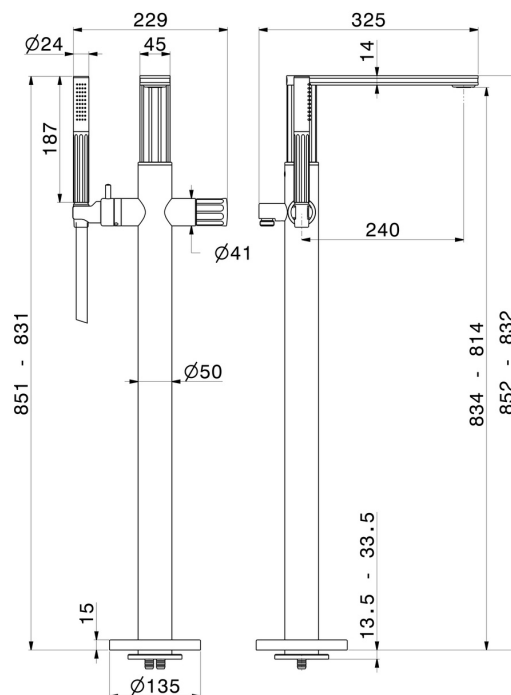

# IONIKA

**72884E.59.067**

Gruppo vasca a pavimento - finitura PVD Brushed Copper Bronze

Con miscelatore incorporato, deviatore e set doccia. Parte esterna

SAVE WATER

PVD Brushed Copper Bronze

## CARATTERISTICHE

Materiale	<b>Ottone</b>
Tecnologia	<b>Save Water</b>
Installazione	<b>Incasso a pavimento</b>
Tipologia deviatore	<b>Con deviatore Meccanico</b>
Miscelazione dell' acqua	<b>Meccanica</b>
Necessari per l'installazione	<b><u>27819.00.000</u></b>

## DISEGNO TECNICO