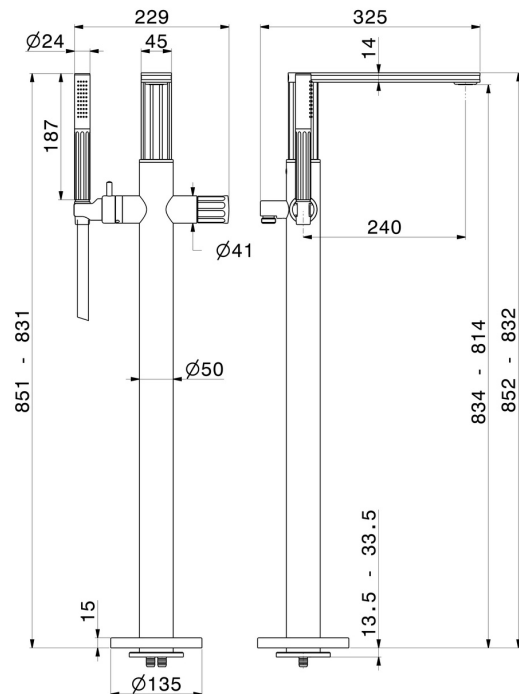

# IONIKA

**72884E.59.098**

Gruppo vasca a pavimento - finitura PVD Brushed Pale Gold

Con miscelatore incorporato, deviatore e set doccia. Parte esterna

PVD Brushed Pale Gold

## CARATTERISTICHE

Materiale	<b>Ottone</b>
Tecnologia	<b>Save Water</b>
Installazione	<b>Incasso a pavimento</b>
Tipologia deviatore	<b>Con deviatore Meccanico</b>
Miscelazione dell' acqua	<b>Meccanica</b>
Necessari per l'installazione	<b><u>27819.00.000</u></b>

## DISEGNO TECNICO

**IONIKA**

**72884E.59.098**

Gruppo vasca a pavimento - finitura PVD Brushed Pale Gold

**FINITURE DISPONIBILI**

---

**59.098**

PVD Brushed Pale Gold