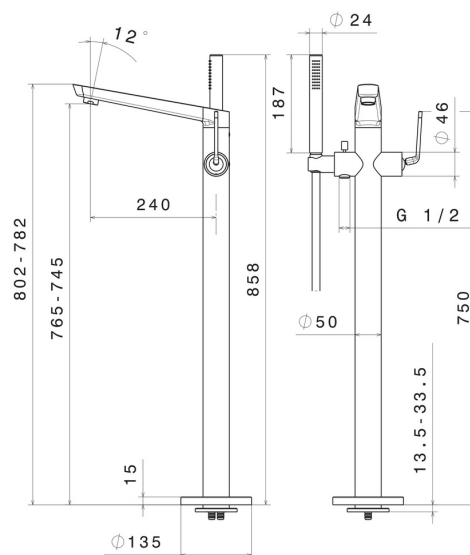

O'RAMA

68484E.05.093

Gruppo vasca a pavimento con miscelatore incorporato, deviatore e set doccia - finitura Chrome - Matt Black

Parte esterna

Chrome - Matt Black

CARATTERISTICHE

Materiale	Ottone
Tecnologia	Save Water
Installazione	Incasso a pavimento
Tipologia di comando	Monocomando
Tipologia deviatore	Con deviatore Meccanico
Miscelazione dell' acqua	Meccanica
Necessari per l'installazione	<u>27819.00.000</u>

DISEGNO TECNICO

O'RAMA

68484E.05.093

Gruppo vasca a pavimento con miscelatore incorporato, deviatore e set doccia - finitura Chrome - Matt Black

FINITURE DISPONIBILI

05.093

Chrome - Matt Black

01.093