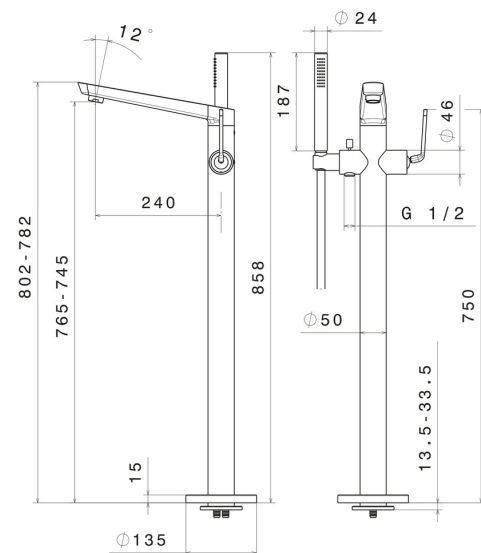

## 68484E.61.020

Gruppo vasca a pavimento con miscelatore incorporato, deviatore e set doccia - finitura PVD Glossy Gold

Parte esterna

### CARATTERISTICHE

Materiale	<b>Ottone</b>
Tecnologia	<b>Save Water</b>
Installazione	<b>Incasso a pavimento</b>
Tipologia di comando	<b>Monocomando</b>
Tipologia deviatore	<b>Con deviatore Meccanico</b>
Miscelazione dell' acqua	<b>Meccanica</b>
Necessari per l'installazione	<b><u>27819.00.000</u></b>

### DISEGNO TECNICO

**O'RAMA**

**68484E.61.020**

Gruppo vasca a pavimento con miscelatore incorporato, deviatore e set doccia - finitura PVD Glossy Gold

**FINITURE DISPONIBILI**

---

**61.020**

PVD Glossy Gold