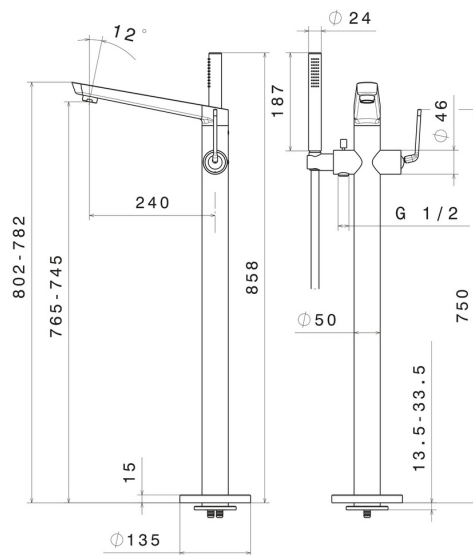

## 68484E.M2.071

Gruppo vasca a pavimento con miscelatore incorporato, deviatore e set doccia - finitura Gold Satin - Matt black

Parte esterna

SAVE  
WATER

Gold Satin - Matt black

### CARATTERISTICHE

Materiale	<b>Ottone</b>
Tecnologia	<b>Save Water</b>
Installazione	<b>Incasso a pavimento</b>
Tipologia di comando	<b>Monocomando</b>
Tipologia deviatore	<b>Con deviatore Meccanico</b>
Miscelazione dell' acqua	<b>Meccanica</b>
Necessari per l'installazione	<b><u>27819.00.000</u></b>

### DISEGNO TECNICO

**O'RAMA**

**68484E.M2.071**

Gruppo vasca a pavimento con miscelatore incorporato, deviatore e set doccia - finitura Gold Satin - Matt black

**FINITURE DISPONIBILI**

---

**M2.071**

Gold Satin - Matt black