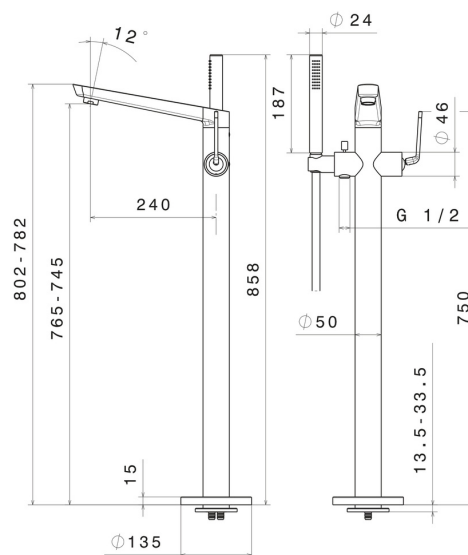

## 68484E.M2.072

Gruppo vasca a pavimento con miscelatore incorporato, deviatore e set doccia - finitura Copper Satin - Matt black

Parte esterna

SAVE  
WATER

Copper Satin - Matt black

### CARATTERISTICHE

Materiale	<b>Ottone</b>
Tecnologia	<b>Save Water</b>
Installazione	<b>Incasso a pavimento</b>
Tipologia di comando	<b>Monocomando</b>
Tipologia deviatore	<b>Con deviatore Meccanico</b>
Miscelazione dell' acqua	<b>Meccanica</b>
Necessari per l'installazione	<b><u>27819.00.000</u></b>

### DISEGNO TECNICO

**O'RAMA**

**68484E.M2.072**

Gruppo vasca a pavimento con miscelatore incorporato, deviatore e set doccia - finitura Copper Satin - Matt black

**FINITURE DISPONIBILI**

---

**M2.072**

Copper Satin - Matt black