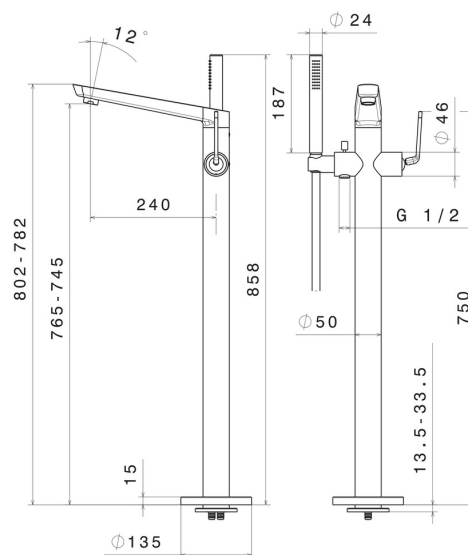

## 68484E.M2.075

Gruppo vasca a pavimento con miscelatore incorporato, deviatore e set doccia - finitura Copper Glossy

Parte esterna

Copper Glossy

### CARATTERISTICHE

Materiale	<b>Ottone</b>
Tecnologia	<b>Save Water</b>
Installazione	<b>Incasso a pavimento</b>
Tipologia di comando	<b>Monocomando</b>
Tipologia deviatore	<b>Con deviatore Meccanico</b>
Miscelazione dell' acqua	<b>Meccanica</b>
Necessari per l'installazione	<b><u>27819.00.000</u></b>

### DISEGNO TECNICO

**O'RAMA**

**68484E.M2.075**

Gruppo vasca a pavimento con miscelatore incorporato, deviatore e set doccia - finitura Copper Glossy

**FINITURE DISPONIBILI**

---

**M2.075**

Copper Glossy