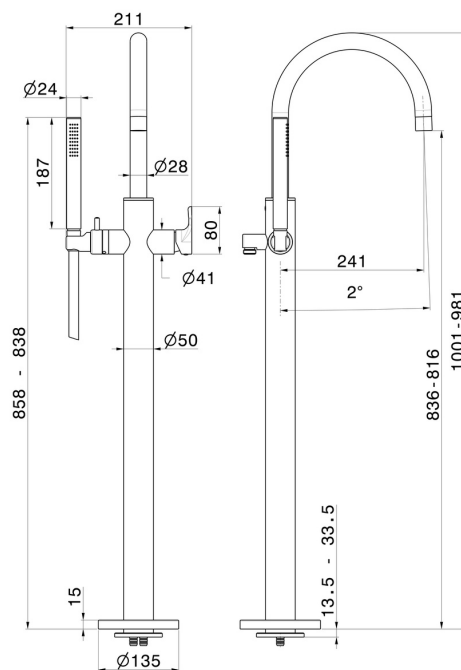

LINFA II

69484E.01.014

Gruppo vasca a pavimento con miscelatore incorporato, deviatore e set doccia - finitura Bianco opaco

Parte esterna

SAVE
WATER

Bianco opaco

CARATTERISTICHE

Materiale	Ottone
Tecnologia	Save Water
Installazione	Incasso a pavimento
Tipologia deviatore	Con deviatore Meccanico
Miscelazione dell' acqua	Meccanica
Necessari per l'installazione	<u>27819.00.000</u>

DISEGNO TECNICO

LINFA II

69484E.01.014

Gruppo vasca a pavimento con miscelatore incorporato, deviatore e set doccia - finitura Bianco opaco

FINITURE DISPONIBILI

01.014

Bianco opaco

01.093