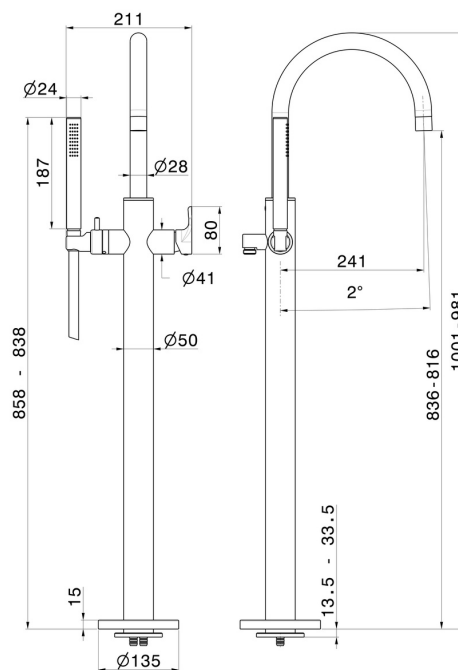

## 69484E.01.093

Gruppo vasca a pavimento con miscelatore incorporato, deviatore e set doccia - finitura Nero opaco

Parte esterna

SAVE  
WATER

Nero opaco

### CARATTERISTICHE

Materiale	<b>Ottone</b>
Tecnologia	<b>Save Water</b>
Installazione	<b>Incasso a pavimento</b>
Tipologia deviatore	<b>Con deviatore Meccanico</b>
Miscelazione dell' acqua	<b>Meccanica</b>
Necessari per l'installazione	<b><u>27819.00.000</u></b>

### DISEGNO TECNICO

**LINFA II**

**69484E.01.093**

Gruppo vasca a pavimento con miscelatore incorporato, deviatore e set doccia - finitura Nero opaco

**FINITURE DISPONIBILI**

---

**01.093**

Nero opaco