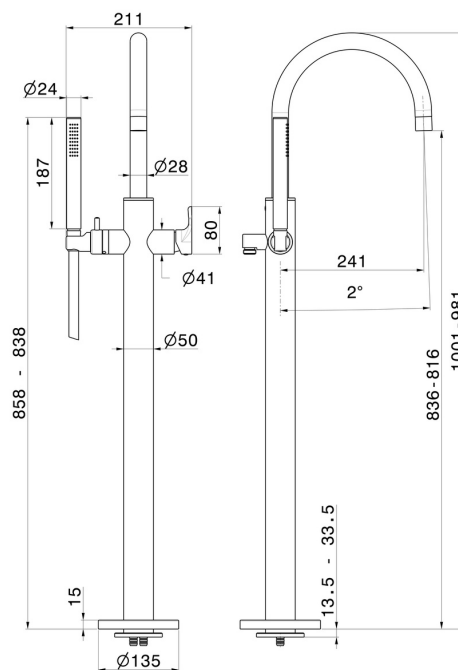

## 69484E.M0.071

Gruppo vasca a pavimento con miscelatore incorporato, deviatore e set doccia - finitura Gold Satin

Parte esterna

### CARATTERISTICHE

Materiale	<b>Ottone</b>
Tecnologia	<b>Save Water</b>
Installazione	<b>Incasso a pavimento</b>
Tipologia deviatore	<b>Con deviatore Meccanico</b>
Miscelazione dell' acqua	<b>Meccanica</b>
Necessari per l'installazione	<b><u>27819.00.000</u></b>

### DISEGNO TECNICO

**LINFA II**

**69484E.MO.071**

Gruppo vasca a pavimento con miscelatore incorporato, deviatore e set doccia - finitura Gold Satin

**FINITURE DISPONIBILI**

---

 **MO.071**  
Gold Satin

 **01.014**  
finitura Bianco opaco