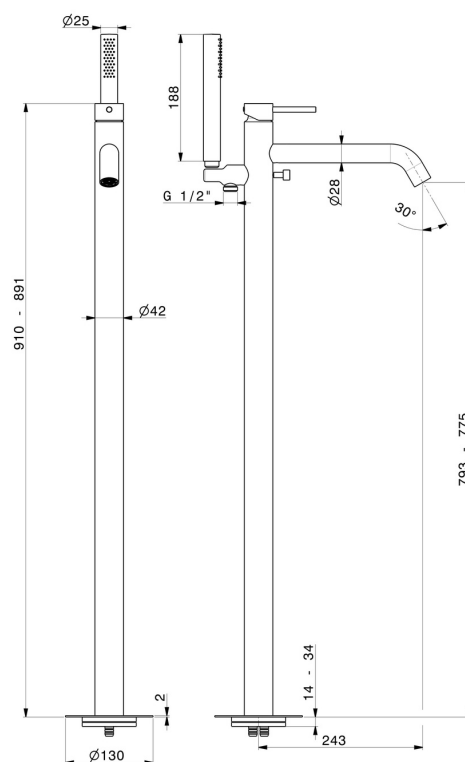

# X-STEEL 316

**69684EX.50.050**

Gruppo vasca a pavimento con miscelatore incorporato, deviatore e set doccia - finitura Acciaio Inox

Parte esterna

## CARATTERISTICHE

Materiale	<b>Acciaio Inox</b>
Tecnologia	<b>Save Water</b>
Installazione	<b>Incasso a pavimento</b>
Tipologia deviatore	<b>Con deviatore Meccanico</b>
Miscelazione dell' acqua	<b>Meccanica</b>
Necessari per l'installazione	<b><u>27819.00.000</u></b>

## DISEGNO TECNICO

**X-STEEL 316**

**69684EX.50.050**

Gruppo vasca a pavimento con miscelatore incorporato, deviatore e set doccia - finitura Acciaio Inox

**FINITURE DISPONIBILI**

---

**50.050**

Acciaio Inox

**59.064**

finitura PVD Brushed Gun Metal

**59.067**

finitura PVD Brushed Copper Bronze

**59.097**

finitura PVD Brushed Gold

**59.098**

finitura PVD Brushed Pale Gold