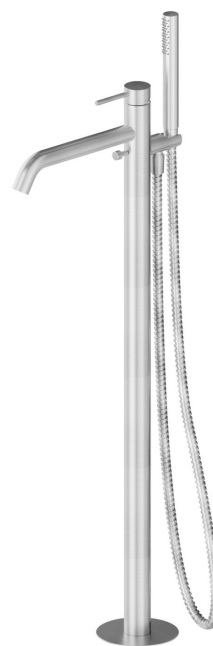

# X-STEEL 316

**69684EX.50.050**

Gruppo vasca a pavimento con miscelatore incorporato, deviatore e set doccia - finitura Acciaio Inox

Parte esterna

## CARATTERISTICHE

Materiale	<b>Acciaio Inox</b>
Tecnologia	<b>Save Water</b>
Installazione	<b>Incasso a pavimento</b>
Tipologia deviatore	<b>Con deviatore Meccanico</b>
Miscelazione dell' acqua	<b>Meccanica</b>
Necessari per l'installazione	<b><u>27819.00.000</u></b>

## DISEGNO TECNICO

**X-STEEL 316**

**69684EX.50.050**

Gruppo vasca a pavimento con miscelatore incorporato, deviatore e set doccia - finitura Acciaio Inox

**FINITURE DISPONIBILI**

---

**50.050**

Acciaio Inox

**59.064**

finitura PVD Brushed Gun Metal

**59.067**

finitura PVD Brushed Copper Bronze

**59.097**

finitura PVD Brushed Gold

**59.098**

finitura PVD Brushed Pale Gold