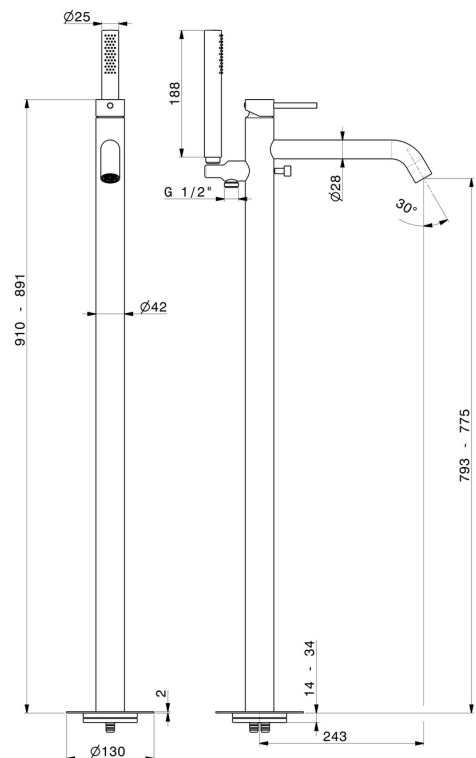

X-STEEL 316

69684EX.59.064

Gruppo vasca a pavimento con miscelatore incorporato, deviatore e set doccia - finitura PVD Brushed Gun Metal

Parte esterna

PVD Brushed Gun Metal

CARATTERISTICHE

Materiale	Acciaio Inox
Tecnologia	Save Water
Installazione	Incasso a pavimento
Tipologia deviatore	Con deviatore Meccanico
Miscelazione dell' acqua	Meccanica
Necessari per l'installazione	<u>27819.00.000</u>

DISEGNO TECNICO

X-STEEL 316

69684EX.59.064

Gruppo vasca a pavimento con miscelatore incorporato, deviatore e set doccia - finitura PVD Brushed Gun Metal

FINITURE DISPONIBILI

59.064

PVD Brushed Gun Metal

50.050

finitura Acciaio Inox

59.067

finitura PVD Brushed Copper Bronze

59.097

finitura PVD Brushed Gold

59.098

finitura PVD Brushed Pale Gold