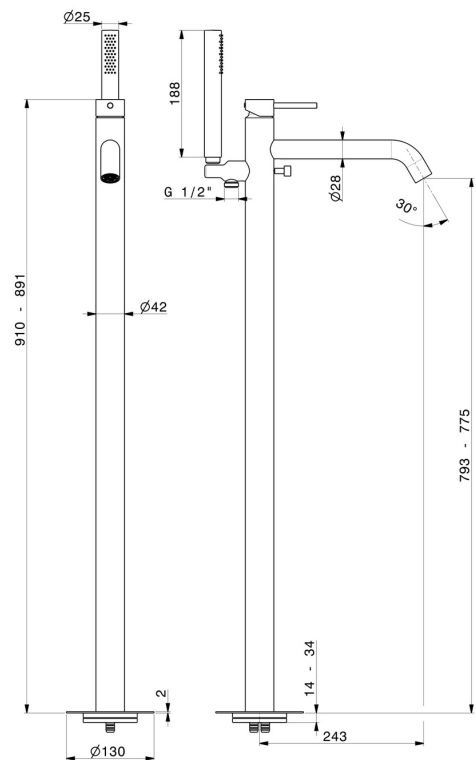

X-STEEL 316

69684EX.59.067

Gruppo vasca a pavimento con miscelatore incorporato, deviatore e set doccia - finitura PVD Brushed Copper Bronze

Parte esterna

PVD Brushed Copper Bronze

CARATTERISTICHE

Materiale	Acciaio Inox
Tecnologia	Save Water
Installazione	Incasso a pavimento
Tipologia deviatore	Con deviatore Meccanico
Miscelazione dell' acqua	Meccanica
Necessari per l'installazione	<u>27819.00.000</u>

DISEGNO TECNICO

X-STEEL 316

69684EX.59.067

Gruppo vasca a pavimento con miscelatore incorporato, deviatore e set doccia - finitura PVD
Brushed Copper Bronze

FINITURE DISPONIBILI

59.067

PVD Brushed Copper Bronze

50.050

finitura Acciaio Inox

59.064

finitura PVD Brushed Gun Metal

59.097

finitura PVD Brushed Gold

59.098

finitura PVD Brushed Pale Gold