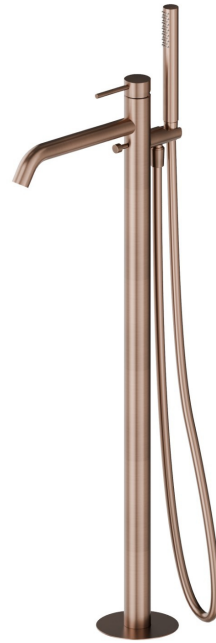

X-STEEL 316

69684EX.59.067

Gruppo vasca a pavimento con miscelatore incorporato, deviatore e set doccia - finitura PVD Brushed Copper Bronze

Parte esterna

PVD Brushed Copper Bronze

CARATTERISTICHE

Materiale	Acciaio Inox
Tecnologia	Save Water
Installazione	Incasso a pavimento
Tipologia deviatore	Con deviatore Meccanico
Miscelazione dell' acqua	Meccanica
Necessari per l'installazione	<u>27819.00.000</u>

DISEGNO TECNICO

X-STEEL 316

69684EX.59.067

Gruppo vasca a pavimento con miscelatore incorporato, deviatore e set doccia - finitura PVD
Brushed Copper Bronze

FINITURE DISPONIBILI

59.067

PVD Brushed Copper Bronze

50.050

finitura Acciaio Inox

59.064

finitura PVD Brushed Gun Metal

59.097

finitura PVD Brushed Gold

59.098

finitura PVD Brushed Pale Gold