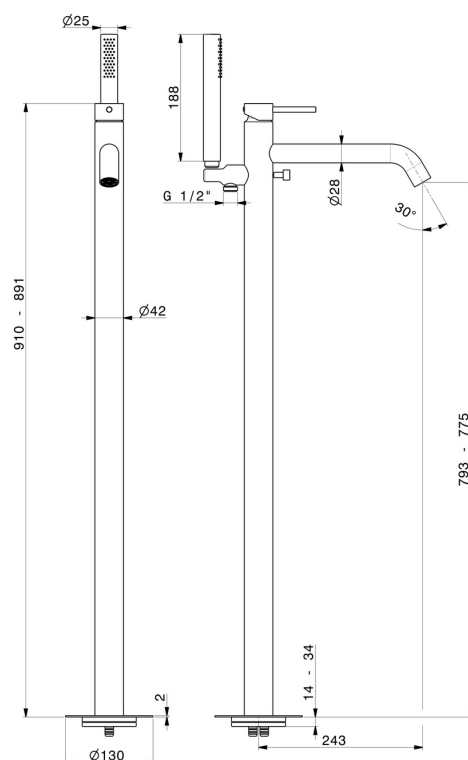

X-STEEL 316

69684EX.59.097

Gruppo vasca a pavimento con miscelatore incorporato, deviatore e set doccia - finitura PVD Brushed Gold

Parte esterna

PVD Brushed Gold

CARATTERISTICHE

Materiale	Acciaio Inox
Tecnologia	Save Water
Installazione	Incasso a pavimento
Tipologia deviatore	Con deviatore Meccanico
Miscelazione dell' acqua	Meccanica
Necessari per l'installazione	<u>27819.00.000</u>

DISEGNO TECNICO

X-STEEL 316

69684EX.59.097

Gruppo vasca a pavimento con miscelatore incorporato, deviatore e set doccia - finitura PVD Brushed Gold

FINITURE DISPONIBILI

59.097

PVD Brushed Gold

50.050

finitura Acciaio Inox

59.064

finitura PVD Brushed Gun Metal

59.067

finitura PVD Brushed Copper Bronze

59.098

finitura PVD Brushed Pale Gold