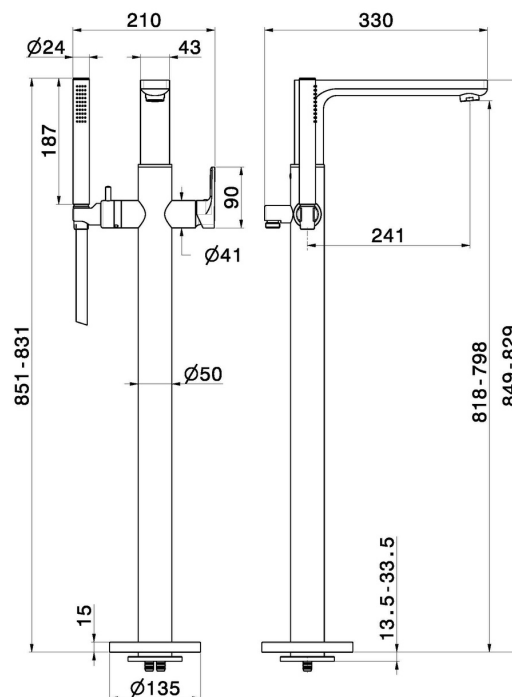

B-EASY

72684E.01.014

Gruppo vasca a pavimento con miscelatore incorporato, deviatore e set doccia - finitura Bianco opaco

Parte esterna

CARATTERISTICHE

Materiale	Ottone
Tecnologia	Save Water
Installazione	Incasso a pavimento
Tipologia di comando	Monocomando
Tipologia deviatore	Con deviatore Meccanico
Miscelazione dell' acqua	Meccanica
Necessari per l'installazione	<u>27819.00.000</u>

DISEGNO TECNICO

B-EASY

72684E.01.014

Gruppo vasca a pavimento con miscelatore incorporato, deviatore e set doccia - finitura Bianco opaco

FINITURE DISPONIBILI

01.014

Bianco opaco

01.093