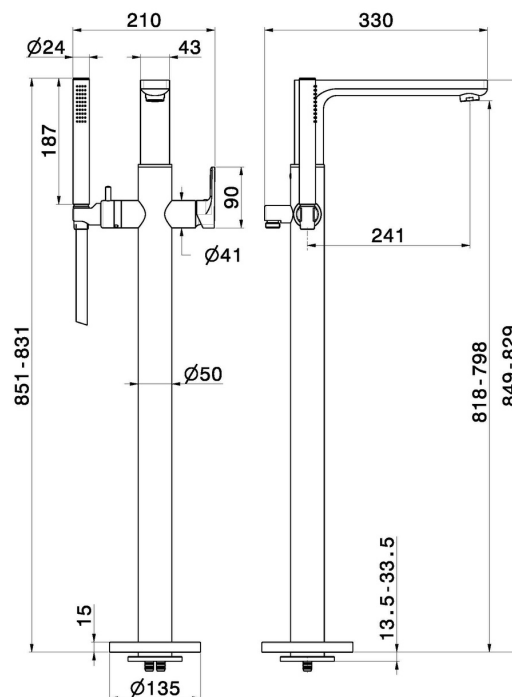

B-EASY

72684E.01.093

Gruppo vasca a pavimento con miscelatore incorporato, deviatore e set doccia - finitura Nero opaco

Parte esterna

CARATTERISTICHE

Materiale	Ottone
Tecnologia	Save Water
Installazione	Incasso a pavimento
Tipologia di comando	Monocomando
Tipologia deviatore	Con deviatore Meccanico
Miscelazione dell' acqua	Meccanica
Necessari per l'installazione	<u>27819.00.000</u>

DISEGNO TECNICO

B-EASY

72684E.01.093

Gruppo vasca a pavimento con miscelatore incorporato, deviatore e set doccia - finitura Nero opaco

FINITURE DISPONIBILI

01.093

Nero opaco

01.014