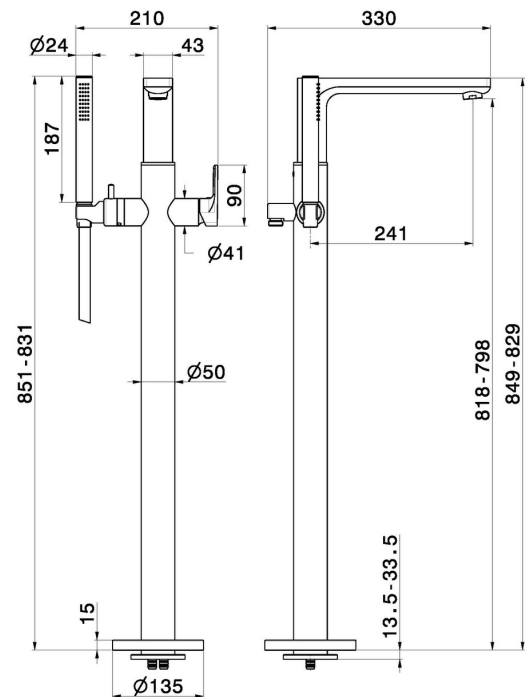

B-EASY

72684E.21.018

Gruppo vasca a pavimento con miscelatore incorporato, deviatore e set doccia - finitura Cromo

Parte esterna

Cromo

CARATTERISTICHE

Materiale

Ottone

Tecnologia

Save Water

Installazione

Incasso a pavimento

Tipologia di comando

Monocomando

Tipologia deviatore

Con deviatore Meccanico

Miscelazione dell' acqua

Meccanica

Necessari per l'installazione

27819.00.000

DISEGNO TECNICO

B-EASY

72684E.21.018

Gruppo vasca a pavimento con miscelatore incorporato, deviatore e set doccia - finitura Cromo