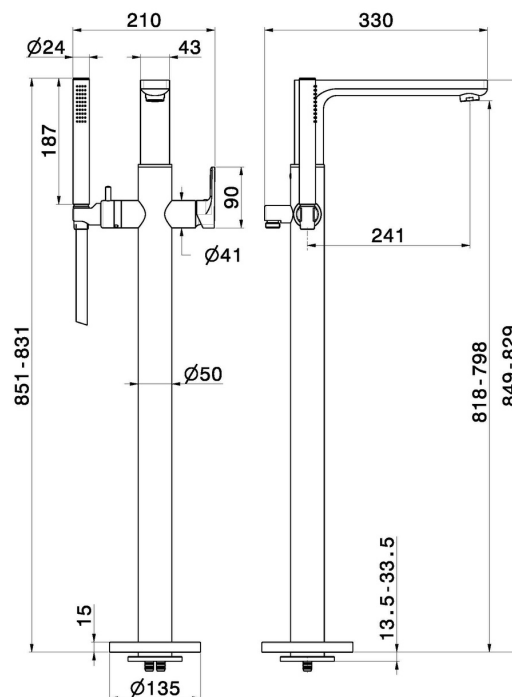

# B-EASY

**72684E.M0.070**

Gruppo vasca a pavimento con miscelatore incorporato, deviatore e set doccia - finitura Titanium Satin

Parte esterna

## CARATTERISTICHE

Materiale	<b>Ottone</b>
Tecnologia	<b>Save Water</b>
Installazione	<b>Incasso a pavimento</b>
Tipologia di comando	<b>Monocomando</b>
Tipologia deviatore	<b>Con deviatore Meccanico</b>
Miscelazione dell' acqua	<b>Meccanica</b>
Necessari per l'installazione	<b><u>27819.00.000</u></b>

## DISEGNO TECNICO

**B-EASY**

**72684E.M0.070**

Gruppo vasca a pavimento con miscelatore incorporato, deviatore e set doccia - finitura Titanium Satin

**FINITURE DISPONIBILI**

---

 **M0.070**  
Titanium Satin