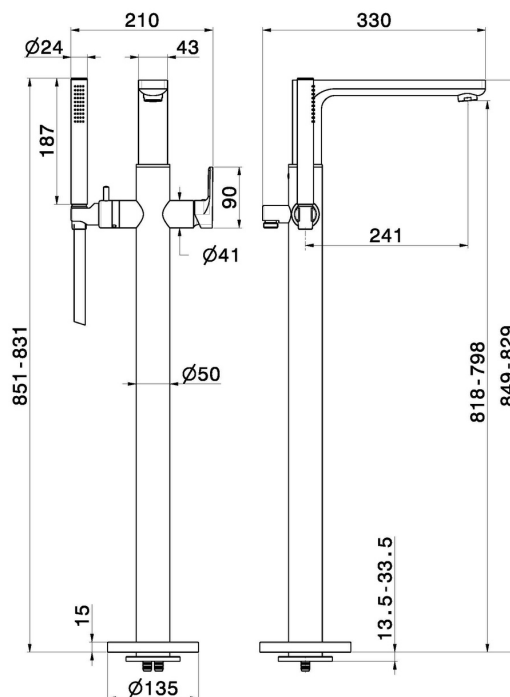

B-EASY

72684E.M0.071

Gruppo vasca a pavimento con miscelatore incorporato, deviatore e set doccia - finitura Gold Satin

Parte esterna

CARATTERISTICHE

Materiale	Ottone
Tecnologia	Save Water
Installazione	Incasso a pavimento
Tipologia di comando	Monocomando
Tipologia deviatore	Con deviatore Meccanico
Miscelazione dell' acqua	Meccanica
Necessari per l'installazione	<u>27819.00.000</u>

DISEGNO TECNICO

B-EASY

72684E.M0.071

Gruppo vasca a pavimento con miscelatore incorporato, deviatore e set doccia - finitura Gold Satin

FINITURE DISPONIBILI

M0.071

Gold Satin

01.014