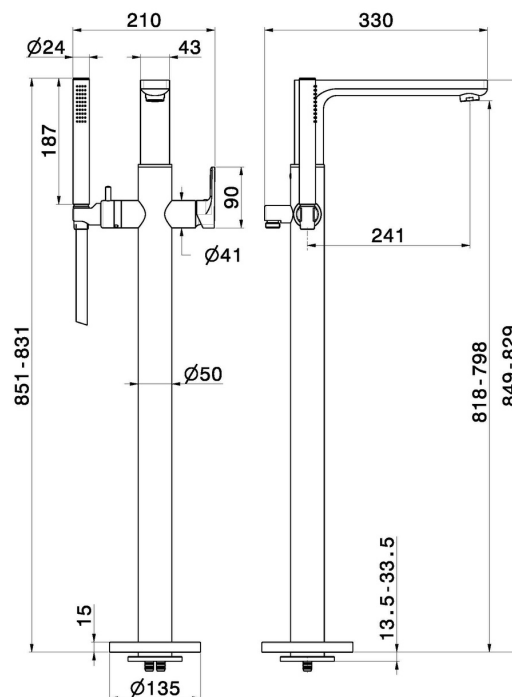

B-EASY

72684E.M0.072

Gruppo vasca a pavimento con miscelatore incorporato, deviatore e set doccia - finitura Copper Satin

Parte esterna

CARATTERISTICHE

Materiale	Ottone
Tecnologia	Save Water
Installazione	Incasso a pavimento
Tipologia di comando	Monocomando
Tipologia deviatore	Con deviatore Meccanico
Miscelazione dell' acqua	Meccanica
Necessari per l'installazione	<u>27819.00.000</u>

DISEGNO TECNICO

B-EASY

72684E.M0.072

Gruppo vasca a pavimento con miscelatore incorporato, deviatore e set doccia - finitura Copper Satin

FINITURE DISPONIBILI

 **M0.072**
Copper Satin

 **01.014**
finitura Bianco opaco