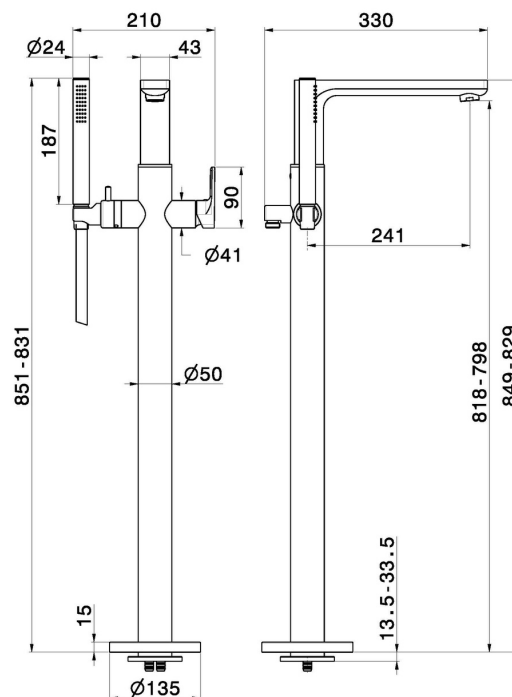

B-EASY

72684E.M0.075

Gruppo vasca a pavimento con miscelatore incorporato, deviatore e set doccia - finitura Copper Glossy

Parte esterna

Copper Glossy

CARATTERISTICHE

Materiale	Ottone
Tecnologia	Save Water
Installazione	Incasso a pavimento
Tipologia di comando	Monocomando
Tipologia deviatore	Con deviatore Meccanico
Miscelazione dell' acqua	Meccanica
Necessari per l'installazione	<u>27819.00.000</u>

DISEGNO TECNICO

B-EASY

72684E.M0.075

Gruppo vasca a pavimento con miscelatore incorporato, deviatore e set doccia - finitura Copper Glossy

FINITURE DISPONIBILI

 **M0.075**
Copper Glossy

 **01.014**
finitura Bianco opaco