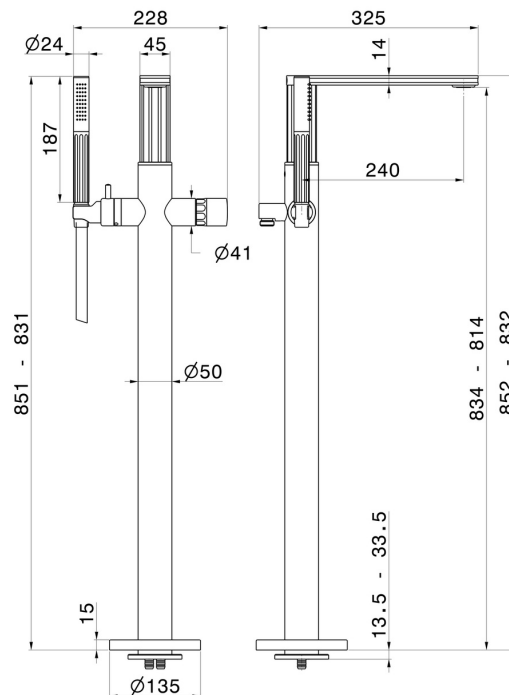

IONIKA SUPREME

72984E.01.014

Gruppo vasca a pavimento con miscelatore incorporato, deviatore e set doccia - finitura Bianco opaco

Parte esterna

SAVE
WATER

Bianco opaco

CARATTERISTICHE

Materiale	Ottone/Marmo
Tecnologia	Save Water
Installazione	Incasso a pavimento
Tipo di foro	Monoforo
Tipologia di comando	Monocomando
Miscelazione dell' acqua	Meccanica
Necessari per l'installazione	<u>27819.00.000</u>

DISEGNO TECNICO

IONIKA SUPREME

72984E.01.014

Gruppo vasca a pavimento con miscelatore incorporato, deviatore e set doccia - finitura Bianco opaco

FINITURE DISPONIBILI

01.014

Bianco opaco

01.093