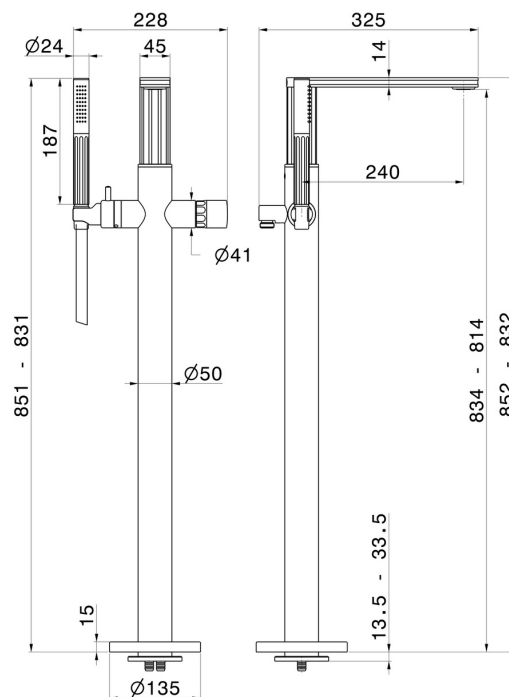

IONIKA SUPREME

72984E.21.018

Gruppo vasca a pavimento con miscelatore incorporato, deviatore e set doccia - finitura Cromo

Parte esterna

Cromo

CARATTERISTICHE

Materiale	Ottone/Marmo
Tecnologia	Save Water
Installazione	Incasso a pavimento
Tipo di foro	Monoforo
Tipologia di comando	Monocomando
Miscelazione dell' acqua	Meccanica
Necessari per l'installazione	<u>27819.00.000</u>

DISEGNO TECNICO

IONIKA SUPREME

72984E.21.018

Gruppo vasca a pavimento con miscelatore incorporato, deviatore e set doccia - finitura Cromo

FINITURE DISPONIBILI

21.018

Cromo

01.014