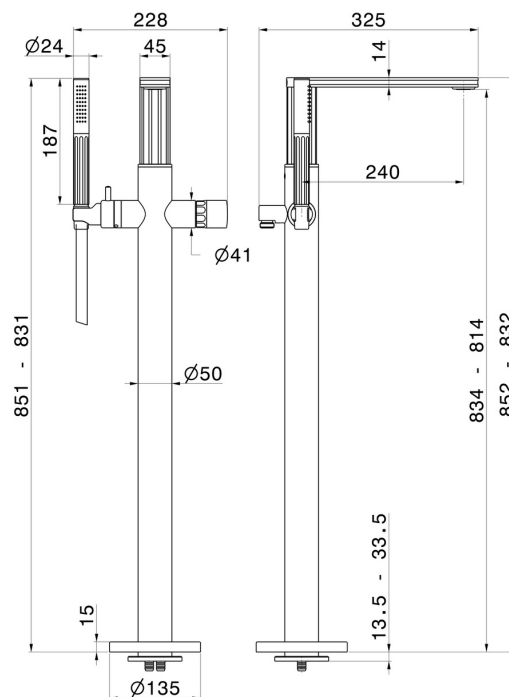

IONIKA SUPREME

72984E.59.064

Gruppo vasca a pavimento con miscelatore incorporato, deviatore e set doccia - finitura PVD Brushed Gun Metal

Parte esterna

PVD Brushed Gun Metal

CARATTERISTICHE

Materiale	Ottone/Marmo
Tecnologia	Save Water
Installazione	Incasso a pavimento
Tipo di foro	Monoforo
Tipologia di comando	Monocomando
Miscelazione dell' acqua	Meccanica
Necessari per l'installazione	<u>27819.00.000</u>

DISEGNO TECNICO

IONIKA SUPREME

72984E.59.064

Gruppo vasca a pavimento con miscelatore incorporato, deviatore e set doccia - finitura PVD Brushed Gun Metal

FINITURE DISPONIBILI

59.064

PVD Brushed Gun Metal

01.014

finitura Bianco opaco

01.093

finitura Nero opaco

21.018

finitura Cromo

59.066

finitura PVD Acciaio Spazzolato

59.067