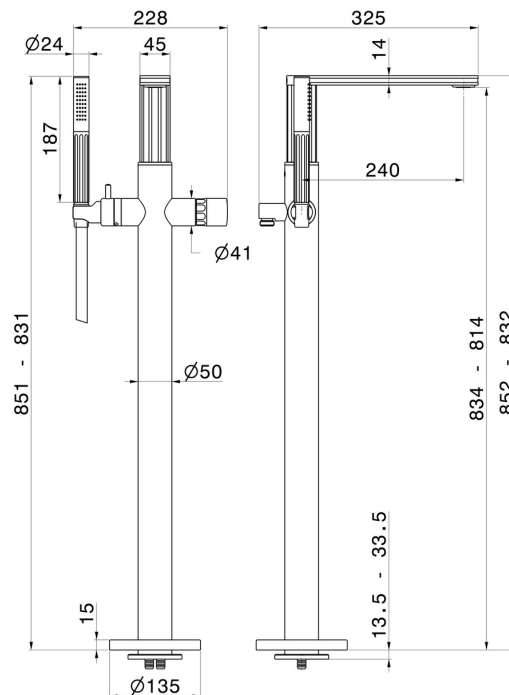

IONIKA SUPREME

72984E.59.067

Gruppo vasca a pavimento con miscelatore incorporato, deviatore e set doccia - finitura PVD Brushed Copper Bronze

Parte esterna

SAVE WATER

PVD Brushed Copper Bronze

CARATTERISTICHE

Materiale	Ottone/Marmo
Tecnologia	Save Water
Installazione	Incasso a pavimento
Tipo di foro	Monoforo
Tipologia di comando	Monocomando
Miscelazione dell' acqua	Meccanica
Necessari per l'installazione	<u>27819.00.000</u>

DISEGNO TECNICO

IONIKA SUPREME

72984E.59.067

Gruppo vasca a pavimento con miscelatore incorporato, deviatore e set doccia - finitura PVD Brushed Copper Bronze

FINITURE DISPONIBILI

59.067

PVD Brushed Copper Bronze