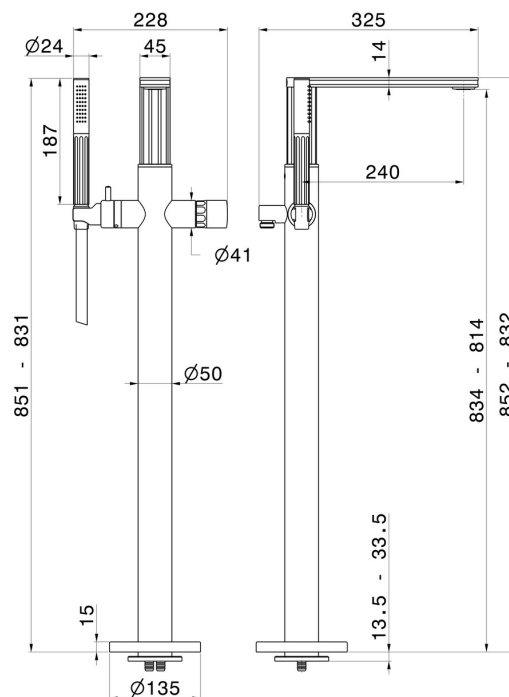

IONIKA SUPREME

72984E.59.098

Gruppo vasca a pavimento con miscelatore incorporato, deviatore e set doccia - finitura PVD Brushed Pale Gold

Parte esterna

SAVE WATER

PVD Brushed Pale Gold

CARATTERISTICHE

Materiale	Ottone/Marmo
Tecnologia	Save Water
Installazione	Incasso a pavimento
Tipo di foro	Monoforo
Tipologia di comando	Monocomando
Miscelazione dell' acqua	Meccanica
Necessari per l'installazione	<u>27819.00.000</u>

DISEGNO TECNICO

IONIKA SUPREME

72984E.59.098

Gruppo vasca a pavimento con miscelatore incorporato, deviatore e set doccia - finitura PVD Brushed Pale Gold

FINITURE DISPONIBILI

59.098

PVD Brushed Pale Gold

01.014