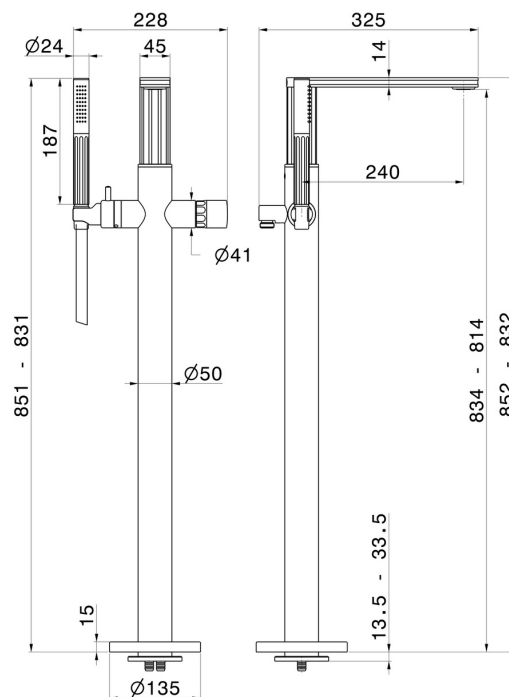

IONIKA SUPREME

72984E.61.020

Gruppo vasca a pavimento con miscelatore incorporato, deviatore e set doccia - finitura PVD Glossy Gold

Parte esterna

PVD Glossy Gold

CARATTERISTICHE

Materiale	Ottone/Marmo
Tecnologia	Save Water
Installazione	Incasso a pavimento
Tipo di foro	Monoforo
Tipologia di comando	Monocomando
Miscelazione dell' acqua	Meccanica
Necessari per l'installazione	<u>27819.00.000</u>

DISEGNO TECNICO

IONIKA SUPREME

72984E.61.020

Gruppo vasca a pavimento con miscelatore incorporato, deviatore e set doccia - finitura PVD Glossy Gold

FINITURE DISPONIBILI

61.020

PVD Glossy Gold

01.014