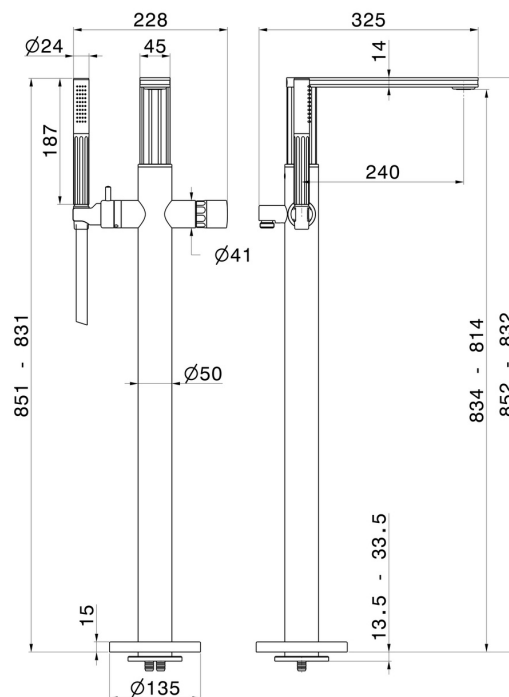

# IONIKA ALLURE

**73084E.01.014**

Gruppo vasca a pavimento con miscelatore incorporato, deviatore e set doccia - finitura Bianco opaco

Parte esterna

## CARATTERISTICHE

Materiale	<b>Ottone/Marmo</b>
Tecnologia	<b>Save Water</b>
Installazione	<b>Incasso a pavimento</b>
Tipologia deviatore	<b>Con deviatore Meccanico</b>
Miscelazione dell' acqua	<b>Meccanica</b>
Necessari per l'installazione	<b><u>27819.00.000</u></b>

## DISEGNO TECNICO

## **IONIKA ALLURE**

**73084E.01.014**

Gruppo vasca a pavimento con miscelatore incorporato, deviatore e set doccia - finitura Bianco opaco