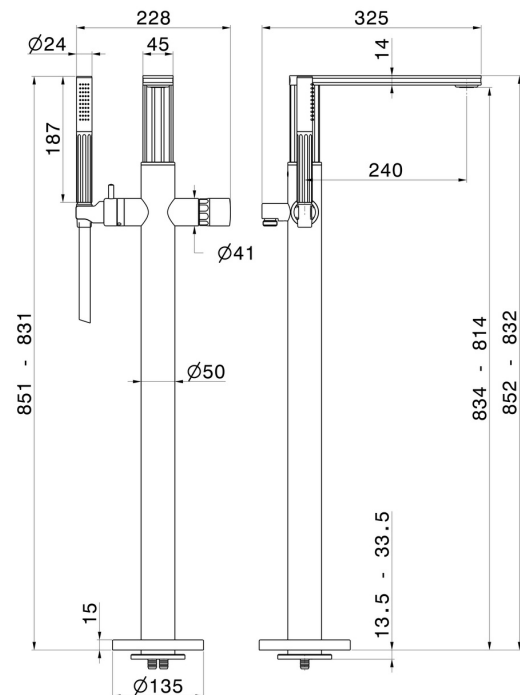

IONIKA ALLURE

73084E.01.093

Gruppo vasca a pavimento con miscelatore incorporato, deviatore e set doccia - finitura Nero opaco

Parte esterna

Nero opaco

CARATTERISTICHE

Materiale	Ottone/Marmo
Tecnologia	Save Water
Installazione	Incasso a pavimento
Tipologia deviatore	Con deviatore Meccanico
Miscelazione dell' acqua	Meccanica
Necessari per l'installazione	<u>27819.00.000</u>

DISEGNO TECNICO

IONIKA ALLURE

73084E.01.093

Gruppo vasca a pavimento con miscelatore incorporato, deviatore e set doccia - finitura Nero opaco

FINITURE DISPONIBILI

01.093

Nero opaco

01.014

finitura Bianco opaco

21.018

finitura Cromo

59.064

finitura PVD Brushed Gun Metal

59.066

finitura PVD Acciaio Spazzolato

59.067