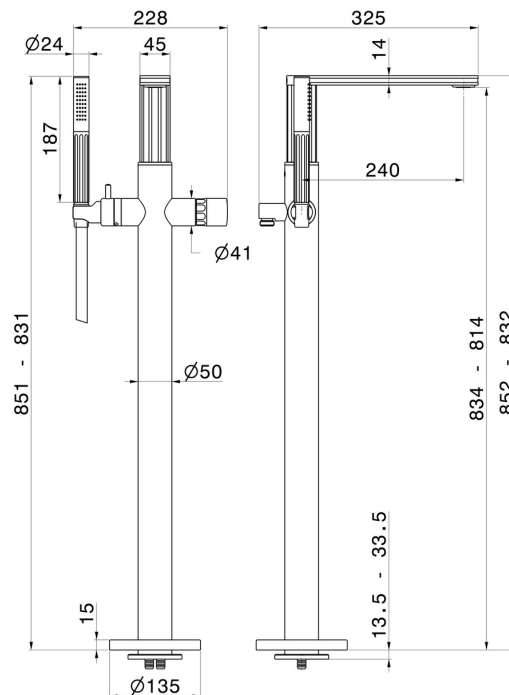

IONIKA ALLURE

73084E.59.064

Gruppo vasca a pavimento con miscelatore incorporato, deviatore e set doccia - finitura PVD Brushed Gun Metal

Parte esterna

SAVE WATER

PVD Brushed Gun Metal

CARATTERISTICHE

Materiale	Ottone/Marmo
Tecnologia	Save Water
Installazione	Incasso a pavimento
Tipologia deviatore	Con deviatore Meccanico
Miscelazione dell' acqua	Meccanica
Necessari per l'installazione	<u>27819.00.000</u>

DISEGNO TECNICO

IONIKA ALLURE

73084E.59.064

Gruppo vasca a pavimento con miscelatore incorporato, deviatore e set doccia - finitura PVD Brushed Gun Metal

FINITURE DISPONIBILI

59.064

PVD Brushed Gun Metal

01.014

finitura Bianco opaco

01.093

finitura Nero opaco

21.018

finitura Cromo

59.066

finitura PVD Acciaio Spazzolato

59.067