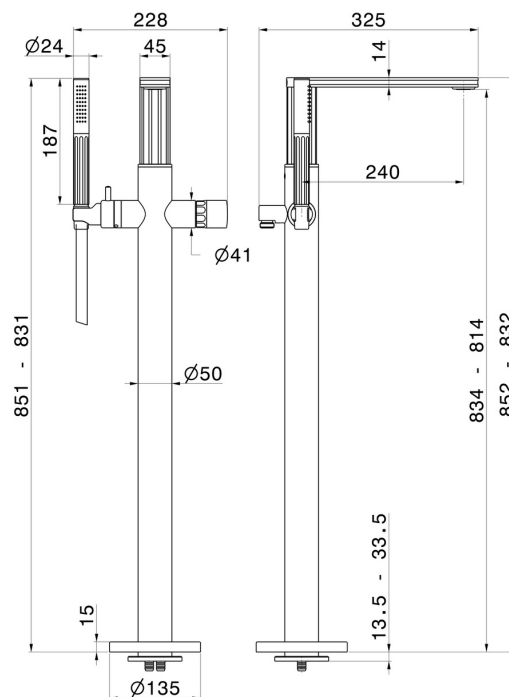

# IONIKA ALLURE

**73084E.59.067**

Gruppo vasca a pavimento con miscelatore incorporato, deviatore e set doccia - finitura PVD Brushed Copper Bronze

Parte esterna

PVD Brushed Copper Bronze

## CARATTERISTICHE

Materiale	<b>Ottone/Marmo</b>
Tecnologia	<b>Save Water</b>
Installazione	<b>Incasso a pavimento</b>
Tipologia deviatore	<b>Con deviatore Meccanico</b>
Miscelazione dell' acqua	<b>Meccanica</b>
Necessari per l'installazione	<b><u>27819.00.000</u></b>

## DISEGNO TECNICO

## **IONIKA ALLURE**

**73084E.59.067**

Gruppo vasca a pavimento con miscelatore incorporato, deviatore e set doccia - finitura PVD Brushed Copper Bronze