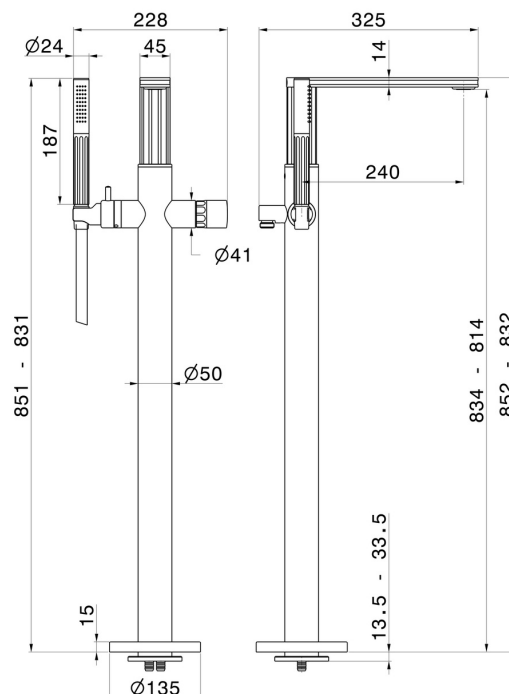

IONIKA ALLURE

73084E.59.098

Gruppo vasca a pavimento con miscelatore incorporato, deviatore e set doccia - finitura PVD Brushed Pale Gold

Parte esterna

PVD Brushed Pale Gold

CARATTERISTICHE

Materiale	Ottone/Marmo
Tecnologia	Save Water
Installazione	Incasso a pavimento
Tipologia deviatore	Con deviatore Meccanico
Miscelazione dell' acqua	Meccanica
Necessari per l'installazione	<u>27819.00.000</u>

DISEGNO TECNICO

IONIKA ALLURE

73084E.59.098

Gruppo vasca a pavimento con miscelatore incorporato, deviatore e set doccia - finitura PVD Brushed Pale Gold

FINITURE DISPONIBILI

59.098

PVD Brushed Pale Gold

01.014