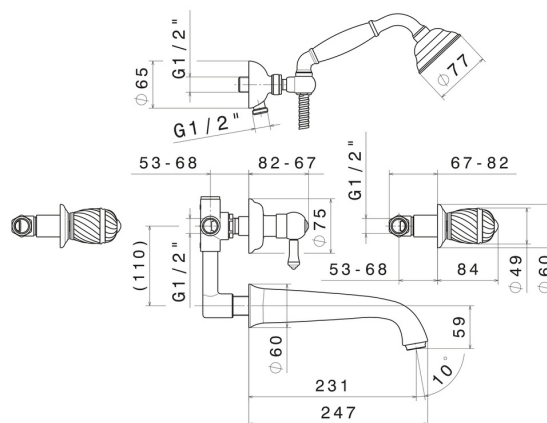

DELUXE

68045.21.018

Gruppo vasca ad incasso - finitura Cromo

Completo di rubinetti con attacchi da 1/2", bocca, deviatore a 2 entrate e 3 uscite e set doccia in ottone con supporto orientabile

Cromo

CARATTERISTICHE

Materiale	Ottone
Installazione	A parete
Tipo di foro	5 Fori
Tipologia deviatore	Con deviatore Meccanico
Miscelazione dell' acqua	Meccanica

DISEGNO TECNICO

DELUXE

68045.21.018

Gruppo vasca ad incasso - finitura Cromo