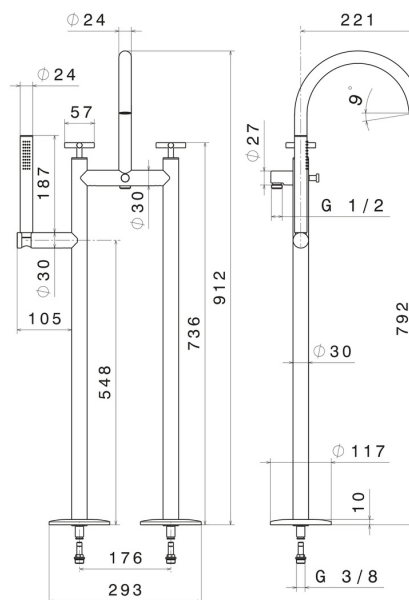

BLINK

70886C.01.093

Gruppo vasca con colonne di alimentazione a pavimento -
finitura Nero opaco

Flessibile L=150 cm e doccetta in ottone

CARATTERISTICHE

Materiale	Ottone
Tecnologia	Save Water
Installazione	A pavimento
Tipologia deviatore	Con deviatore Automatico
Miscelazione dell' acqua	Meccanica

DISEGNO TECNICO

BLINK

70886C.01.093

Gruppo vasca con colonne di alimentazione a pavimento - finitura Nero opaco

FINITURE DISPONIBILI

01.093

Nero opaco

21.018

finitura Cromo

47.083

finitura Groove Bronze

58.061

finitura PVD Copper Bronze

58.063

finitura PVD Gun Metal

59.098