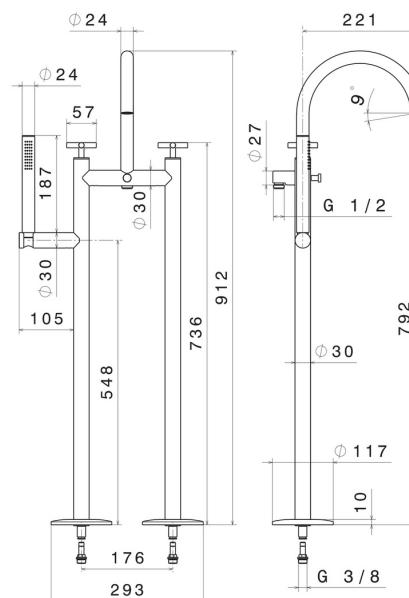

BLINK

70886C.59.098

Gruppo vasca con colonne di alimentazione a pavimento -
finitura PVD Brushed Pale Gold

Flessibile L=150 cm e doccetta in ottone

SAVE
WATER

PVD Brushed Pale Gold

CARATTERISTICHE

Materiale	Ottone
Tecnologia	Save Water
Installazione	A pavimento
Tipologia deviatore	Con deviatore Automatico
Miscelazione dell' acqua	Meccanica

DISEGNO TECNICO

BLINK

70886C.59.098

Gruppo vasca con colonne di alimentazione a pavimento - finitura PVD Brushed Pale Gold

FINITURE DISPONIBILI

59.098

PVD Brushed Pale Gold

01.093

finitura Nero opaco

21.018

finitura Cromo

47.083

finitura Groove Bronze

58.061

finitura PVD Copper Bronze

58.063