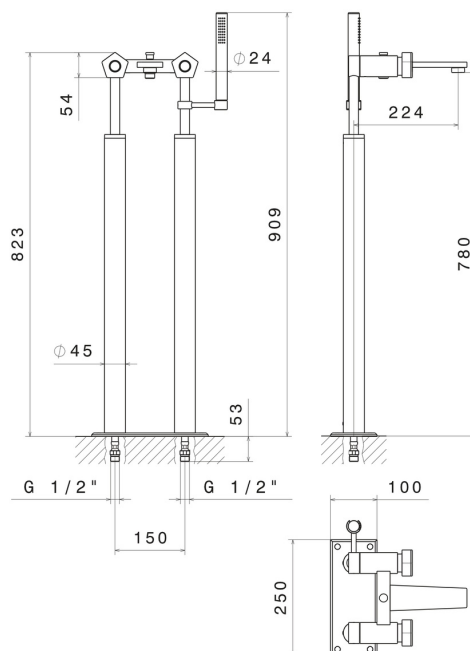

PARK L.E.

69785C.05.093

Gruppo vasca con colonne di alimentazione a pavimento,
deviatore automatico, flessibile L=150 cm e doccetta in ottone
- finitura Chrome - Matt Black

Chrome - Matt Black

CARATTERISTICHE

Materiale

Ottone

Installazione

A pavimento

Tipologia deviatore

Con deviatore Automatico

Miscelazione dell' acqua

Meccanica

DISEGNO TECNICO

PARK L.E.

69785C.05.093

Gruppo vasca con colonne di alimentazione a pavimento, deviatore automatico, flessibile L=150 cm e doccetta in ottone - finitura Chrome - Matt Black

FINITURE DISPONIBILI