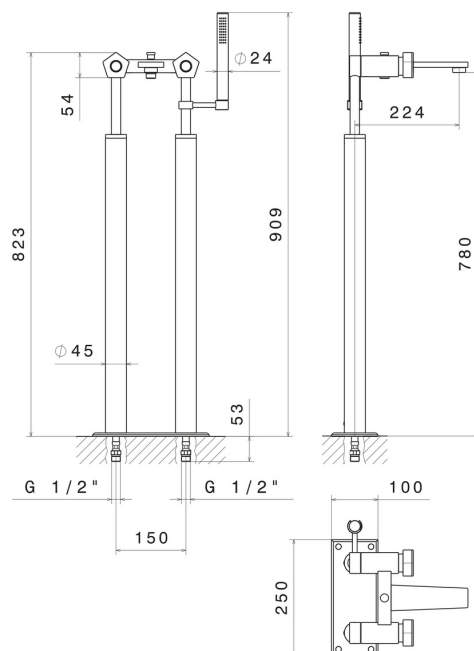

PARK L.E.

69785C.62.093

Gruppo vasca con colonne di alimentazione a pavimento,
deviatore automatico, flessibile L=150 cm e doccetta in ottone
- finitura PVD Glossy Gold - Matt Black

PVD Glossy Gold - Matt Black

CARATTERISTICHE

Materiale

Ottone

Installazione

A pavimento

Tipologia deviatore

Con deviatore Automatico

Miscelazione dell' acqua

Meccanica

DISEGNO TECNICO

PARK L.E.

69785C.62.093

Gruppo vasca con colonne di alimentazione a pavimento, deviatore automatico, flessibile L=150 cm e doccetta in ottone - finitura PVD Glossy Gold - Matt Black