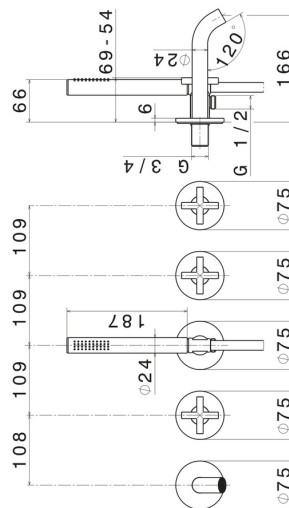

# BLINK

**70873E.01.093**

Gruppo vasca da incasso - finitura Nero opaco

Composto da 2 comandi (calda/fredda), deviatore a 2 uscite, bocca di erogazione e set doccia. Parte esterna

## CARATTERISTICHE

Materiale	<b>Ottone</b>
Tecnologia	<b>Save Water</b>
Installazione	<b>Incasso a parete</b>
Tipo di foro	<b>5 Fori</b>
Tipologia deviatore	<b>Con deviatore Meccanico</b>
Uscite	<b>2 Uscite</b>
Miscelazione dell' acqua	<b>Meccanica</b>
Necessari per l'installazione	<b><u>27756.00.000</u></b>

## DISEGNO TECNICO

**BLINK**

**70873E.01.093**

Gruppo vasca da incasso - finitura Nero opaco

**FINITURE DISPONIBILI**

---

**01.093**

Nero opaco