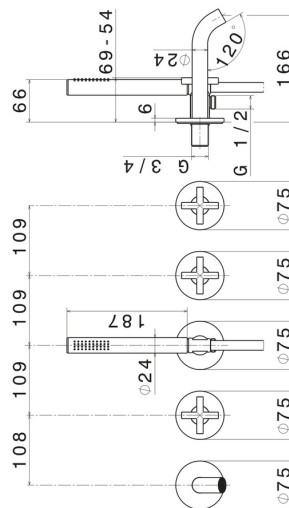

BLINK

70873E.21.018

Gruppo vasca da incasso - finitura Cromo

Composto da 2 comandi (calda/fredda), deviatore a 2 uscite, bocca di erogazione e set doccia. Parte esterna

CARATTERISTICHE

Materiale	Ottone
Tecnologia	Save Water
Installazione	Incasso a parete
Tipo di foro	5 Fori
Tipologia deviatore	Con deviatore Meccanico
Uscite	2 Uscite
Miscelazione dell' acqua	Meccanica
Necessari per l'installazione	<u>27756.00.000</u>

DISEGNO TECNICO

BLINK

70873E.21.018

Gruppo vasca da incasso - finitura Cromo

FINITURE DISPONIBILI

21.018

Cromo

01.093