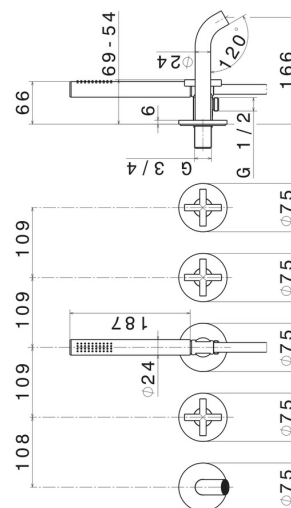

BLINK

70873E.47.083

Gruppo vasca da incasso - finitura Groove Bronze

Composto da 2 comandi (calda/fredda), deviatore a 2 uscite, bocca di erogazione e set doccia. Parte esterna

Groove Bronze

CARATTERISTICHE

Materiale	Ottone
Tecnologia	Save Water
Installazione	Incasso a parete
Tipo di foro	5 Fori
Tipologia deviatore	Con deviatore Meccanico
Uscite	2 Uscite
Miscelazione dell' acqua	Meccanica
Necessari per l'installazione	<u>27756.00.000</u>

DISEGNO TECNICO

BLINK

70873E.47.083

Gruppo vasca da incasso - finitura Groove Bronze

FINITURE DISPONIBILI

47.083

Groove Bronze

01.093