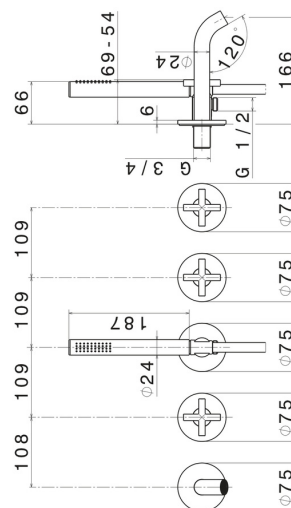

# BLINK

**70873E.58.061**

Gruppo vasca da incasso - finitura PVD Copper Bronze

Composto da 2 comandi (calda/fredda), deviatore a 2 uscite, bocca di erogazione e set doccia. Parte esterna

PVD Copper Bronze

## CARATTERISTICHE

Materiale	<b>Ottone</b>
Tecnologia	<b>Save Water</b>
Installazione	<b>Incasso a parete</b>
Tipo di foro	<b>5 Fori</b>
Tipologia deviatore	<b>Con deviatore Meccanico</b>
Uscite	<b>2 Uscite</b>
Miscelazione dell' acqua	<b>Meccanica</b>
Necessari per l'installazione	<b><u>27756.00.000</u></b>

## DISEGNO TECNICO

**BLINK**

**70873E.58.061**

Gruppo vasca da incasso - finitura PVD Copper Bronze

**FINITURE DISPONIBILI**

---

**58.061**

PVD Copper Bronze