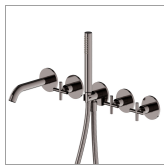

# BLINK

**70873E.58.063**

Gruppo vasca da incasso - finitura PVD Gun Metal

Composto da 2 comandi (calda/fredda), deviatore a 2 uscite, bocca di erogazione e set doccia. Parte esterna

## CARATTERISTICHE

Materiale	<b>Ottone</b>
Tecnologia	<b>Save Water</b>
Installazione	<b>Incasso a parete</b>
Tipo di foro	<b>5 Fori</b>
Tipologia deviatore	<b>Con deviatore Meccanico</b>
Uscite	<b>2 Uscite</b>
Miscelazione dell' acqua	<b>Meccanica</b>
Necessari per l'installazione	<b><u>27756.00.000</u></b>

## DISEGNO TECNICO

**BLINK**

**70873E.58.063**

Gruppo vasca da incasso - finitura PVD Gun Metal

**FINITURE DISPONIBILI**

---

**58.063**

PVD Gun Metal