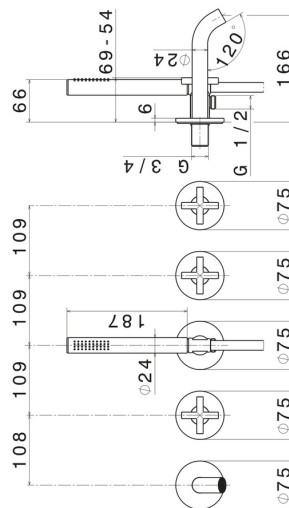

# BLINK

**70873E.58.063**

Gruppo vasca da incasso - finitura PVD Gun Metal

Composto da 2 comandi (calda/fredda), deviatore a 2 uscite, bocca di erogazione e set doccia. Parte esterna

## CARATTERISTICHE

Materiale	<b>Ottone</b>
Tecnologia	<b>Save Water</b>
Installazione	<b>Incasso a parete</b>
Tipo di foro	<b>5 Fori</b>
Tipologia deviatore	<b>Con deviatore Meccanico</b>
Uscite	<b>2 Uscite</b>
Miscelazione dell' acqua	<b>Meccanica</b>
Necessari per l'installazione	<b><u>27756.00.000</u></b>

## DISEGNO TECNICO

**BLINK**

**70873E.58.063**

Gruppo vasca da incasso - finitura PVD Gun Metal

**FINITURE DISPONIBILI**

---

**58.063**

PVD Gun Metal