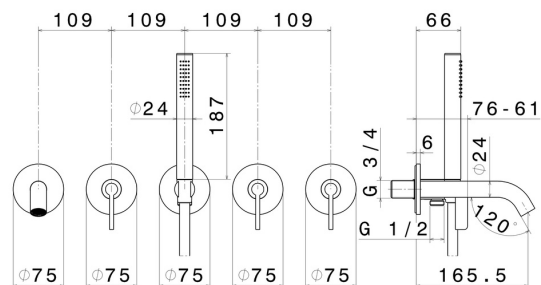

# BLINK CHIC

**71073E.01.093**

Gruppo vasca da incasso - finitura Nero opaco

Composto da 2 comandi (calda/fredda), deviatore a 2 uscite, bocca di erogazione e set doccia. Parte esterna

SAVE  
WATER

Nero opaco

## CARATTERISTICHE

Materiale	<b>Ottone</b>
Tecnologia	<b>Save Water</b>
Installazione	<b>Incasso a parete</b>
Tipo di foro	<b>5 Fori</b>
Tipologia deviatore	<b>Con deviatore Meccanico</b>
Uscite	<b>2 Uscite</b>
Miscelazione dell' acqua	<b>Meccanica</b>
Necessari per l'installazione	<b><u>27756.00.000</u></b>

## DISEGNO TECNICO

**BLINK CHIC**

**71073E.01.093**

Gruppo vasca da incasso - finitura Nero opaco

**FINITURE DISPONIBILI**

---

**01.093**

Nero opaco