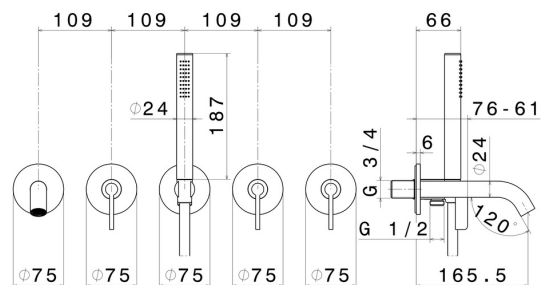

BLINK CHIC

71073E.58.061

Gruppo vasca da incasso - finitura PVD Copper Bronze

Composto da 2 comandi (calda/fredda), deviatore a 2 uscite, bocca di erogazione e set doccia. Parte esterna

PVD Copper Bronze

CARATTERISTICHE

Materiale	Ottone
Tecnologia	Save Water
Installazione	Incasso a parete
Tipo di foro	5 Fori
Tipologia deviatore	Con deviatore Meccanico
Uscite	2 Uscite
Miscelazione dell' acqua	Meccanica
Necessari per l'installazione	<u>27756.00.000</u>

DISEGNO TECNICO

BLINK CHIC

71073E.58.061

Gruppo vasca da incasso - finitura PVD Copper Bronze

FINITURE DISPONIBILI

58.061

PVD Copper Bronze

01.093