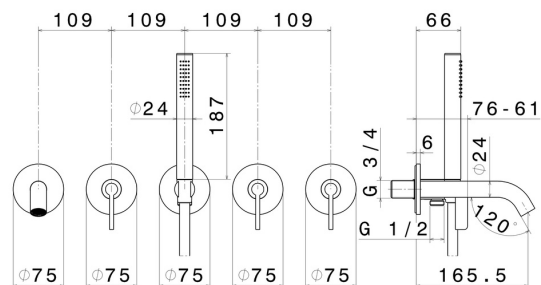

BLINK CHIC

71073E.58.063

Gruppo vasca da incasso - finitura PVD Gun Metal

Composto da 2 comandi (calda/fredda), deviatore a 2 uscite, bocca di erogazione e set doccia. Parte esterna

SAVE
WATER

PVD Gun Metal

CARATTERISTICHE

Materiale	Ottone
Tecnologia	Save Water
Installazione	Incasso a parete
Tipo di foro	5 Fori
Tipologia deviatore	Con deviatore Meccanico
Uscite	2 Uscite
Miscelazione dell' acqua	Meccanica
Necessari per l'installazione	<u>27756.00.000</u>

DISEGNO TECNICO

BLINK CHIC

71073E.58.063

Gruppo vasca da incasso - finitura PVD Gun Metal

FINITURE DISPONIBILI

58.063

PVD Gun Metal

01.093