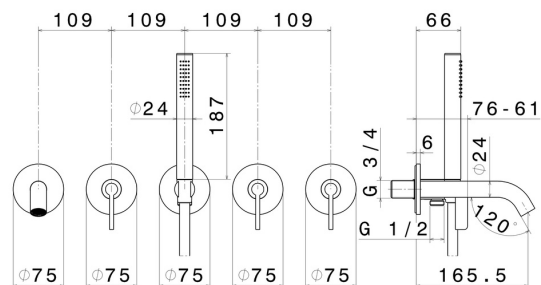

# BLINK CHIC

**71173E.21.018**

Gruppo vasca da incasso - finitura Cromo

Luxury. Composto da 2 comandi (calda/fredda), deviatore a 2 uscite, bocca di erogazione e set doccia. Parte esterna

SAVE WATER

Cromo

## CARATTERISTICHE

|                               |                                |
|-------------------------------|--------------------------------|
| Materiale                     | <b>Ottone</b>                  |
| Tecnologia                    | <b>Save Water</b>              |
| Installazione                 | <b>Incasso a parete</b>        |
| Tipo di foro                  | <b>5 Fori</b>                  |
| Tipologia deviatore           | <b>Con deviatore Meccanico</b> |
| Uscite                        | <b>3 Uscite</b>                |
| Miscelazione dell' acqua      | <b>Meccanica</b>               |
| Necessari per l'installazione | <b><u>27756.00.000</u></b>     |

## DISEGNO TECNICO

**BLINK CHIC**

**71173E.21.018**

Gruppo vasca da incasso - finitura Cromo

**FINITURE DISPONIBILI**

---

**21.018**

Cromo